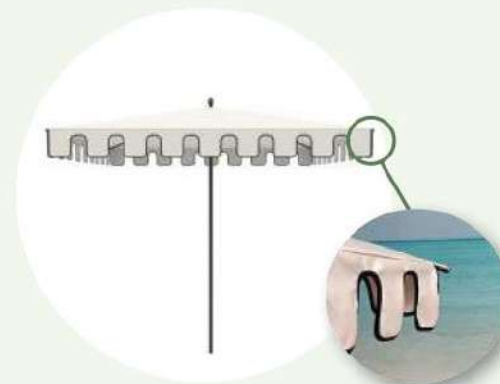

Ø 2,8 m

Plu	
Canopy	Frame
Almond	RAL 1013 Beige Limestone

NOSTALGIC ZEN

Ø 2,8 m

Roman	
Canopy	Frame
Caramel	Black

NOSTALGIC ROMAN

2,3 x 2,3 m

Zen	
Canopy	Frame
Denim	RAL 1019 Grey Beige