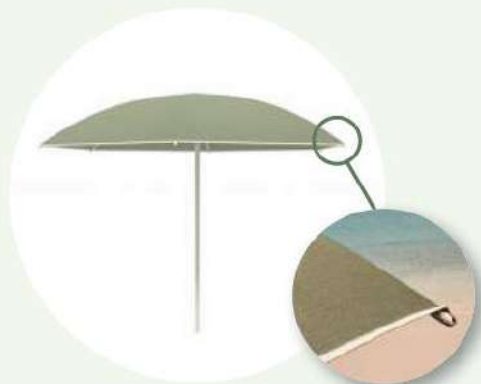

2,3 x 2,3 m

 NATA SQUARE

2.0 m/6'7"

2.3 m/7'7"

RAL 1013

RAL 1019

RAL 9005

NOSTALGIC PLU